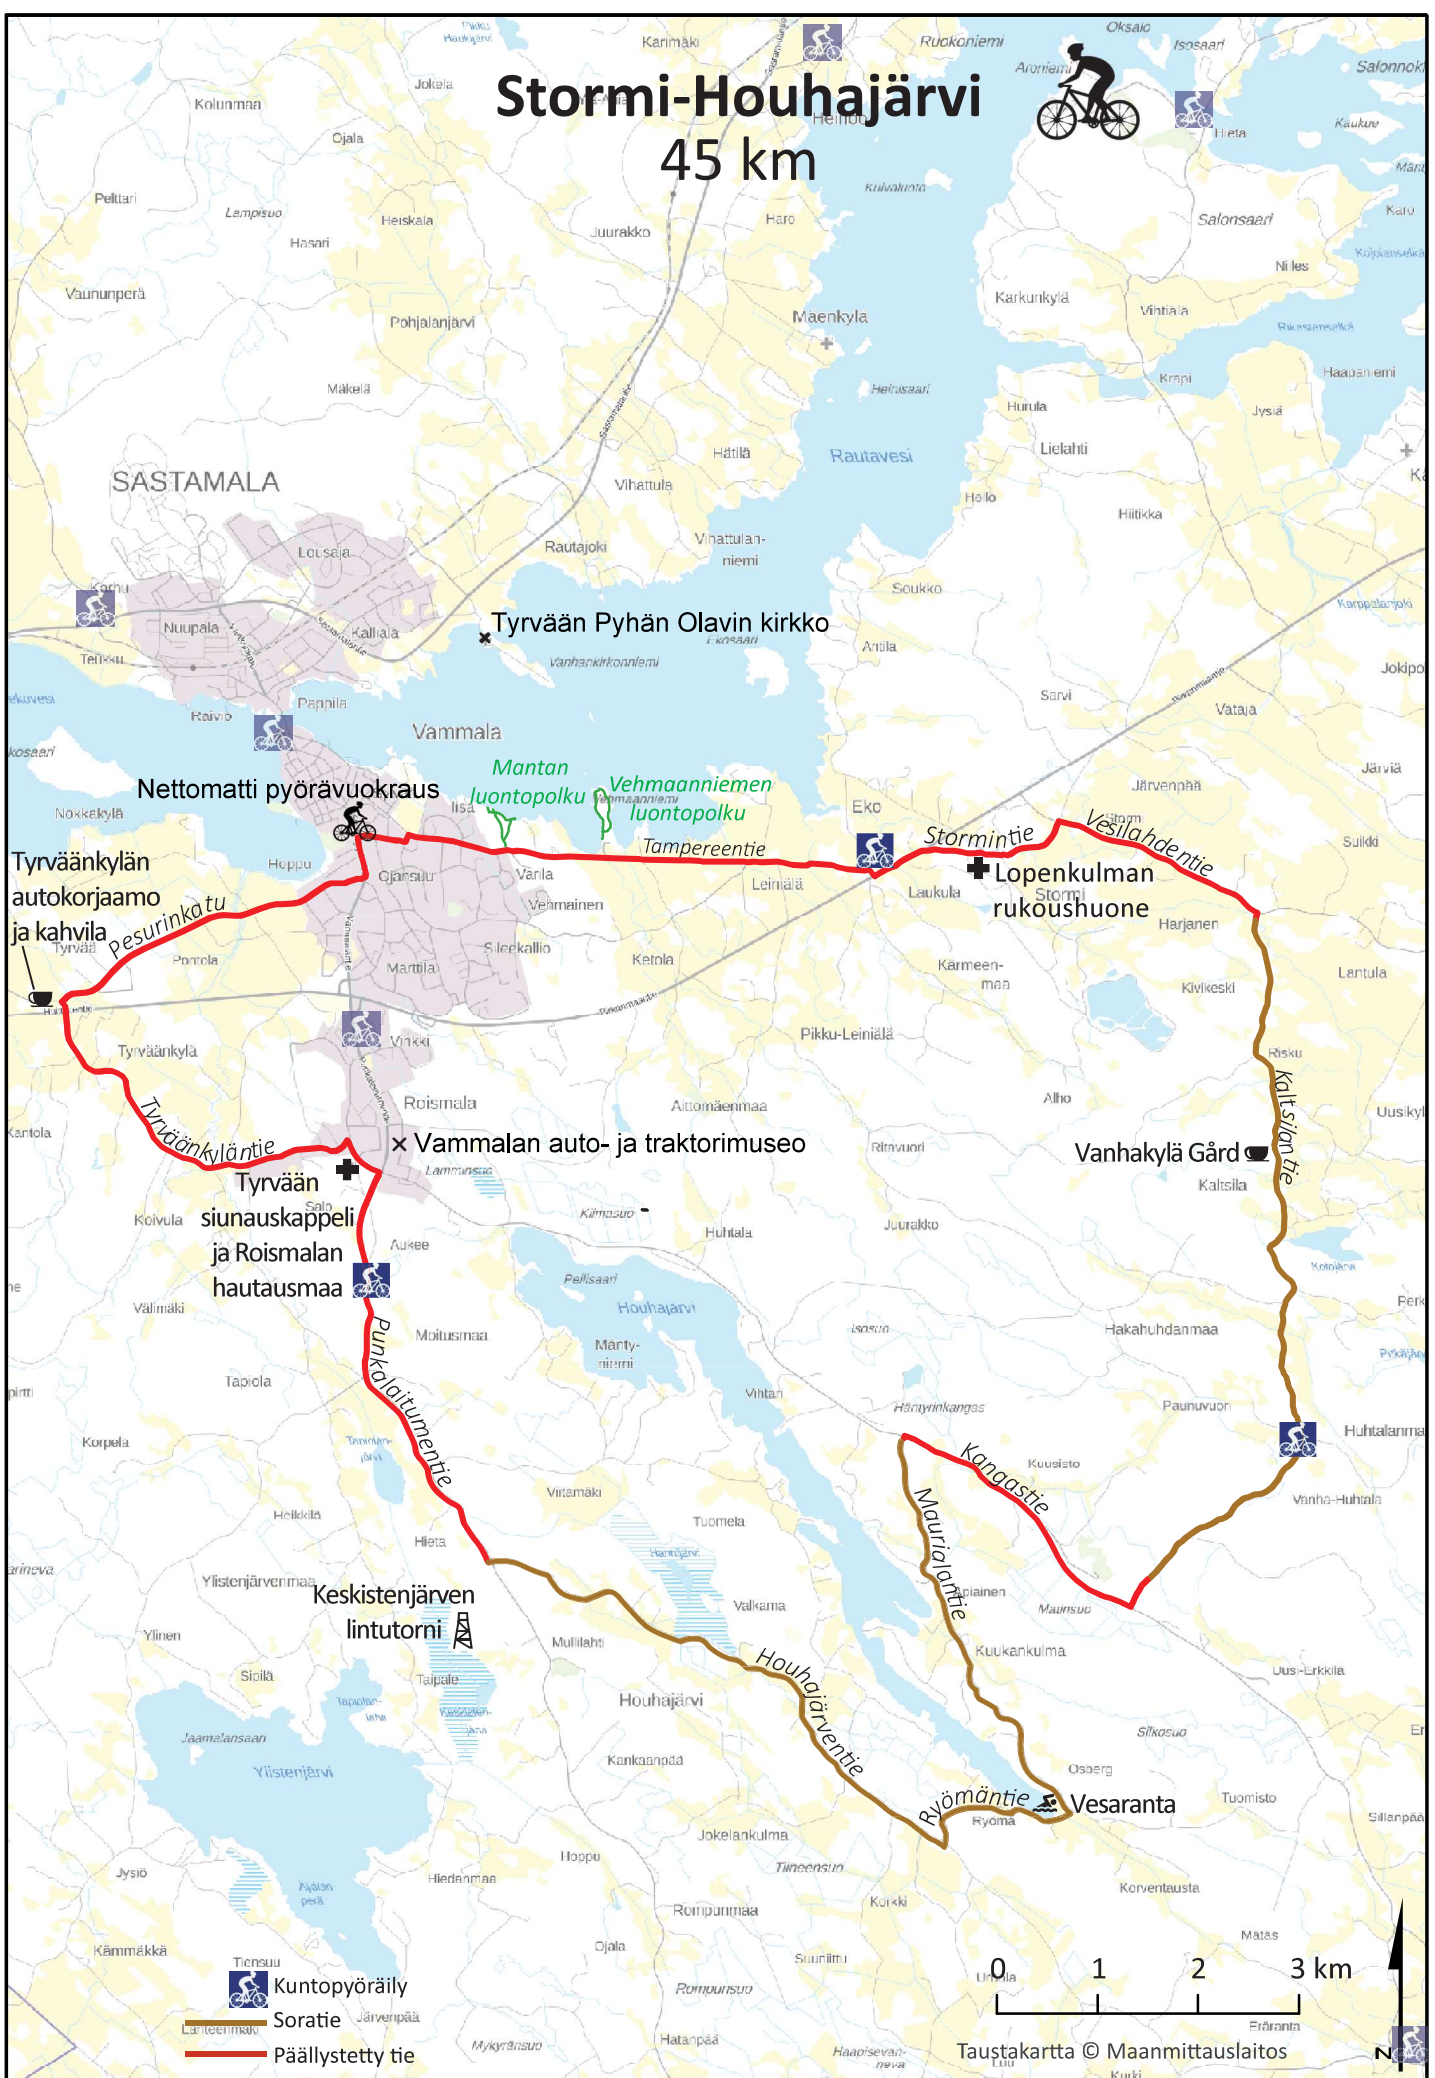

Stormi-Houhajärvi

45 km

Katso kaikki vinkit matkallesi ja majoitukset reiteille www.visitsastamala.fi

Reitit löytyvät myös [Retkikartasta](#) sekä valtakunnallisesta [Lipas-palvelusta](#), ja reittikartat voi ladata .gpx-muodossa omaan paikannussovellukseen.

SASTAMALA